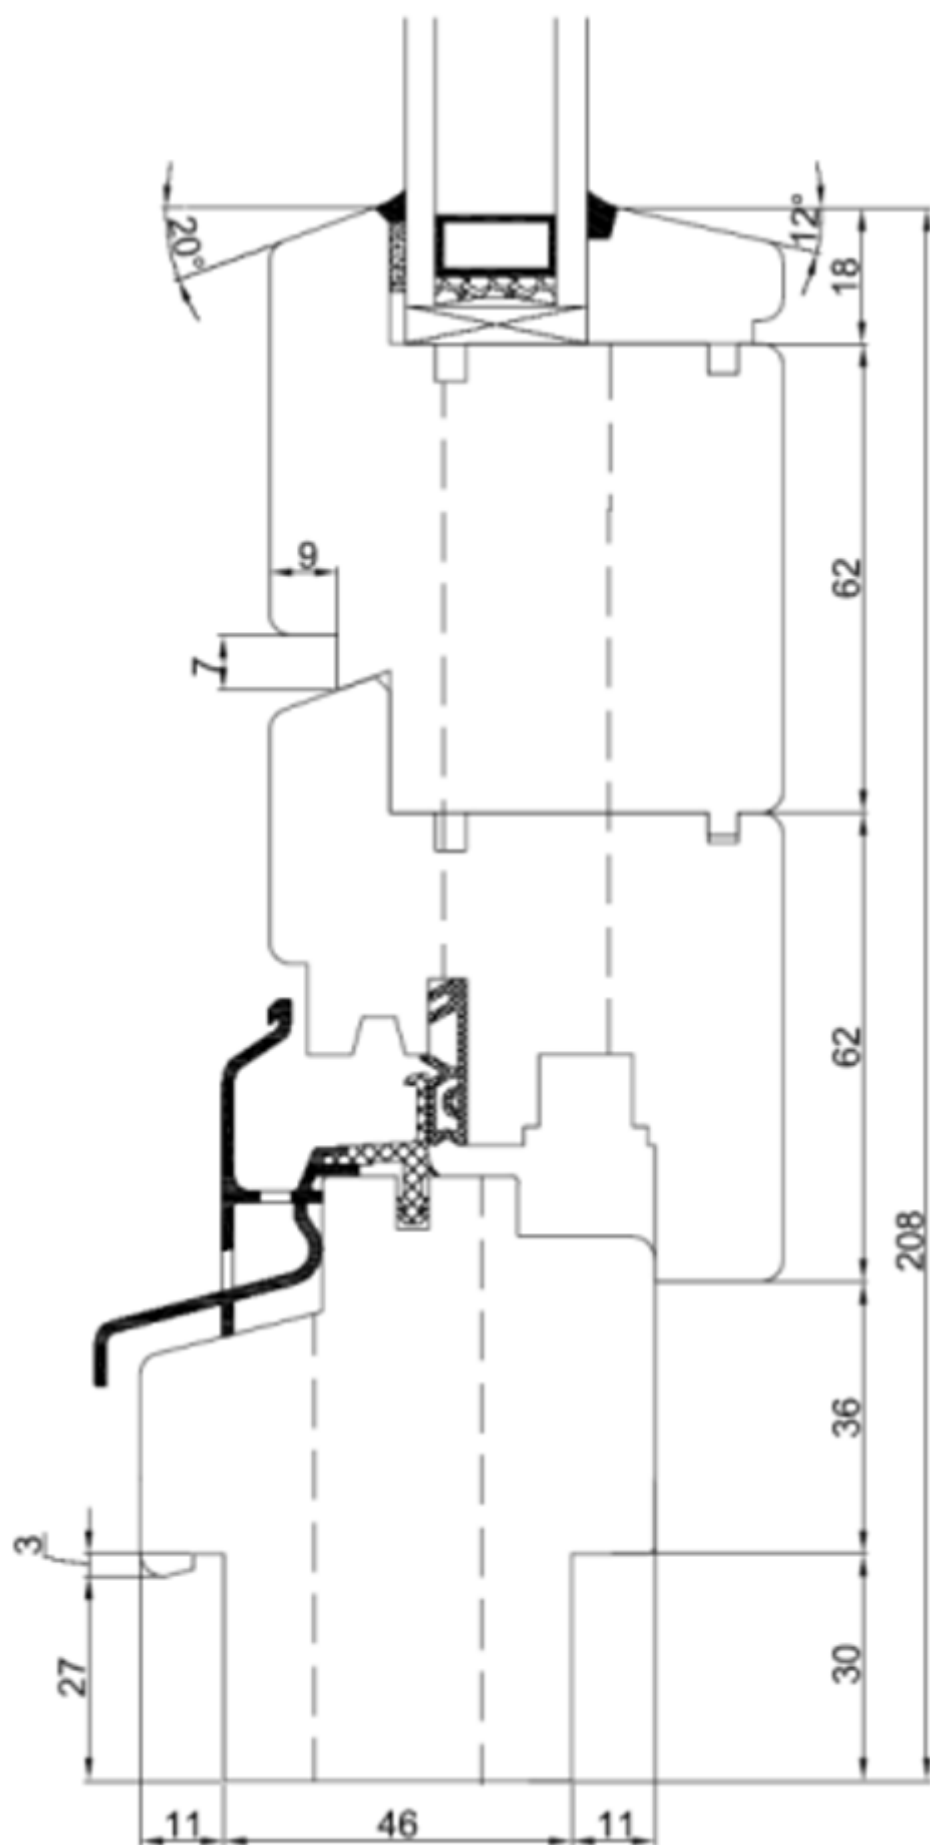

Sprossen-

Skala 1:1

System DJ-68

Profil Standard

- Aufgeklebt

- Wiener-Sprosse

Balkontür	<i>Skala 1:1</i>
<i>System DJ-68</i>	
<i>Profil Standard</i>	

Blk.-Tür mit Alu-Schwelle

Skala 1:1

System DJ-68

Profil Standard

Balkontür

Skala 1:1

System DJ-68

Profil Standard

Blk.-Tür mit Alu-Schwelle

Skala 1:1

System DJ-68

Profil Standard

Konstr.-Sprosse	<i>Skala 1:1</i>	
<i>System DJ-68</i>		
<i>Profil Standard</i>		

Oberer Teil v. Rahmen

Skala 1:1

System DJ-68

Profil Standard

Profil Standard

HOLZWASSERSCHENKEL

Kämpfer

Kämpferhöhe 188 - bis minimal 140 mm