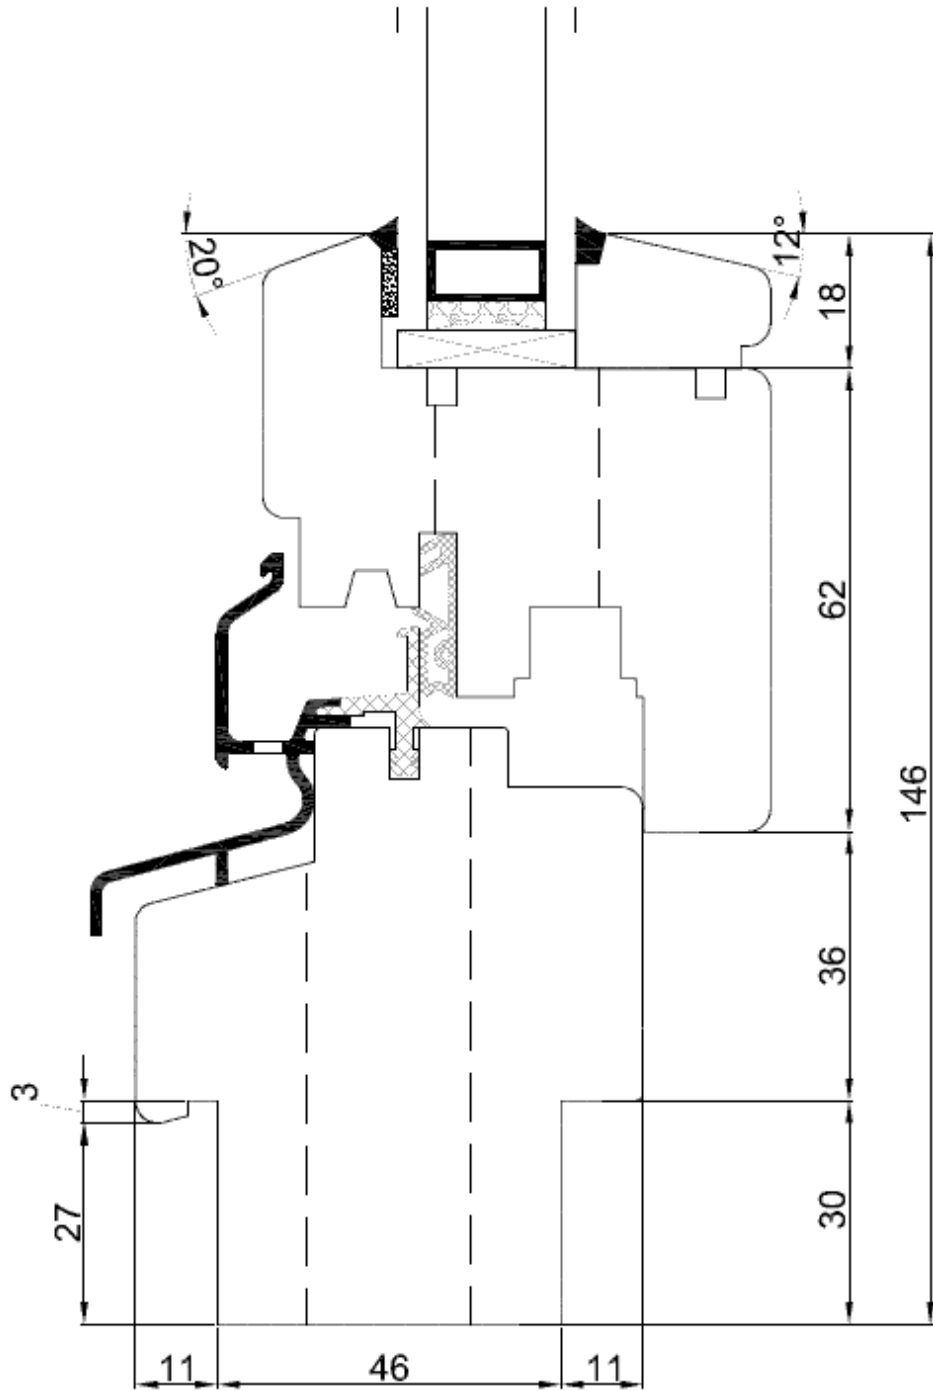

Skala 1:1

System DJ-68

Profil Standard

Konstr.-Sprosse	<i>Skala 1:1</i>	
<i>System DJ-68</i>		
<i>Profil Standard</i>		

Oberer Teil v. Rahmen

Skala 1:1

System DJ-68

Profil Standard

RAHMEN - PROFILE

Skala 1:1

System DJ-68

Profil Standard

Stulp-Fenster*Skala 1:1**System DJ-68**Profil Standard*

Unterer Teil v. Rahmen

Skala 1:1

System DJ-68

Profil Standard

HOLZWASSERSCHENKEL

Kämpfer

Kämpferhöhe 188 - bis minimal 140 mm