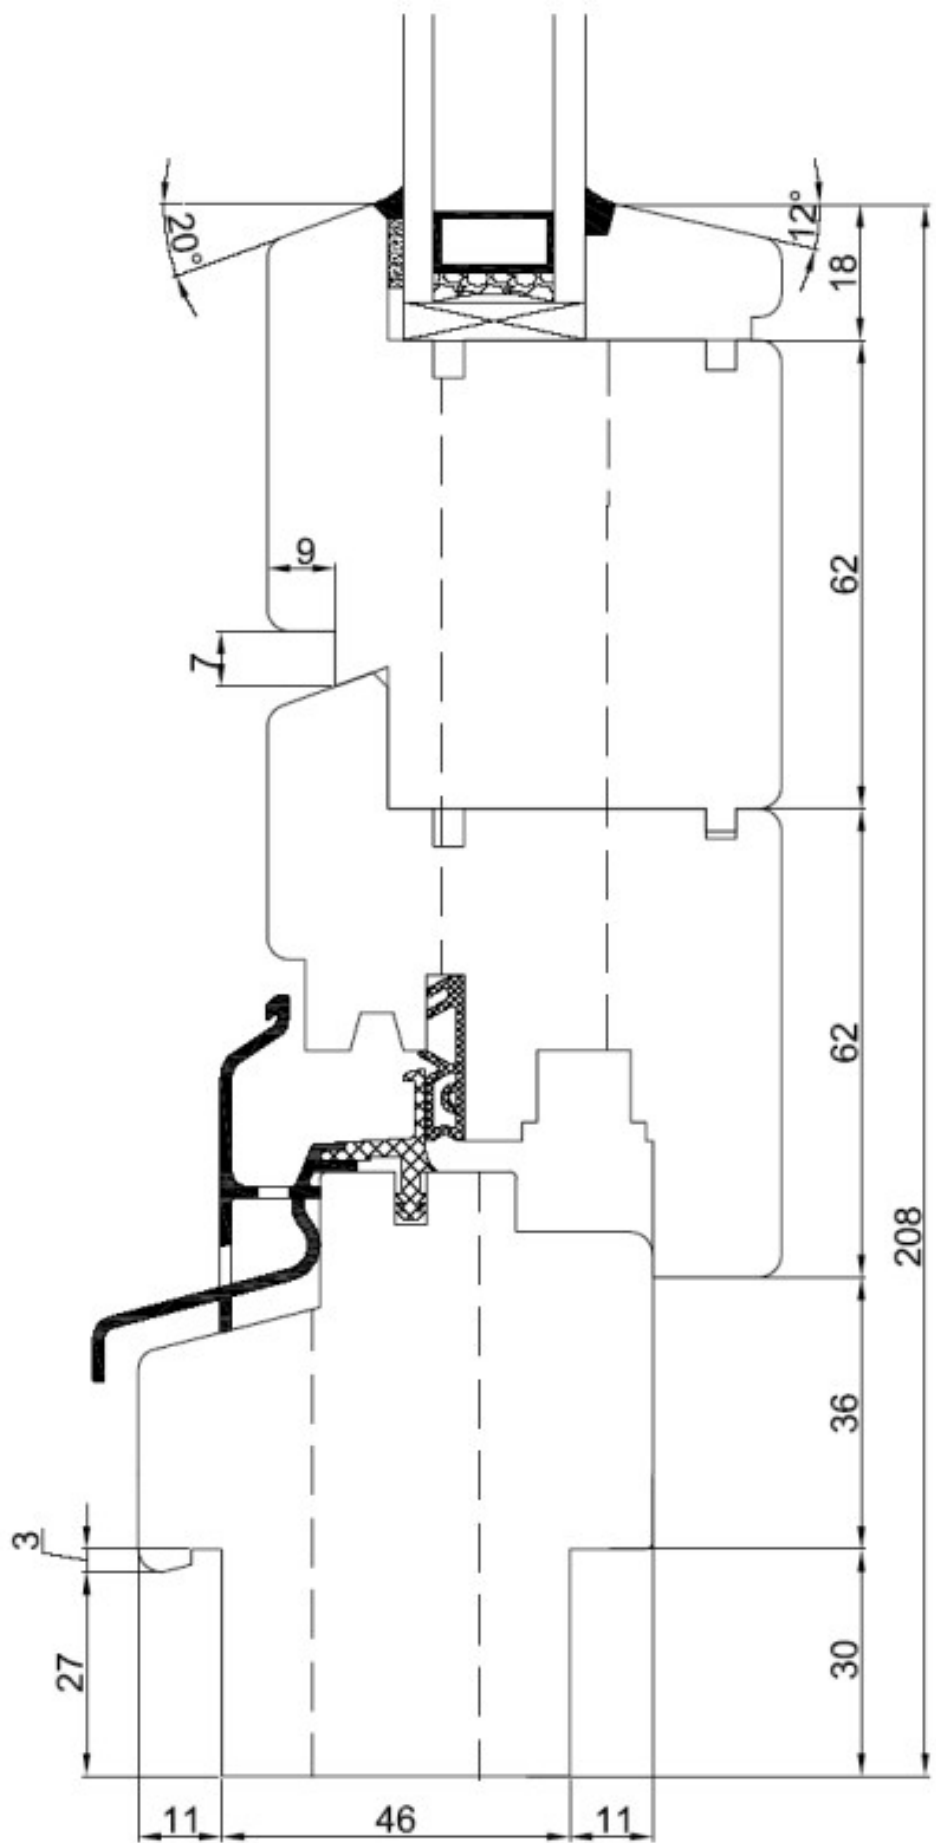

Sprossen-

Skala 1:1

System DJ-68

Profil Standard

- Aufgeklebt

- Wiener-Sprosse

Balkontür	<i>Skala 1:1</i>
<i>System DJ-68</i>	
<i>Profil Standard</i>	

Blk.-Tür mit Alu-Schwelle

Skala 1:1

System DJ-68

Profil Standard

Balkontür

Skala 1:1

System DJ-68

Profil Standard

Blk.-Tür mit Alu-Schwelle

Skala 1:1

System DJ-68

Profil Standard

Konstr.-Sprosse	<i>Skala 1:1</i>	
<i>System DJ-68</i>		
<i>Profil Standard</i>		

Oberer Teil v. Rahmen

Skala 1:1

System DJ-68

Profil Standard

Profil Standard

HOLZWASSERSCHENKEL

Kämpfer

Kämpferhöhe 188 - bis minimal 140 mm