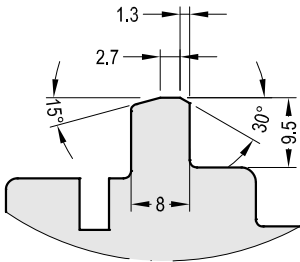

Skala 1:1

System DJ-68

Profil Standard

Konstr.-Sprosse	<i>Skala 1:1</i>	
<i>System DJ-68</i>		
<i>Profil Standard</i>		

Oberer Teil v. Rahmen

Skala 1:1

System DJ-68

Profil Standard

RAHMEN - PROFILE

Skala 1:1

System DJ-68

Profil Standard

Stulp-Fenster*Skala 1:1**System DJ-68**Profil Standard*

Unterer Teil v. Rahmen

Skala 1:1

System DJ-68

Profil Standard

HOLZWASSERSCHENKEL

Kämpfer

Kämpferhöhe 188 - bis minimal 140 mm