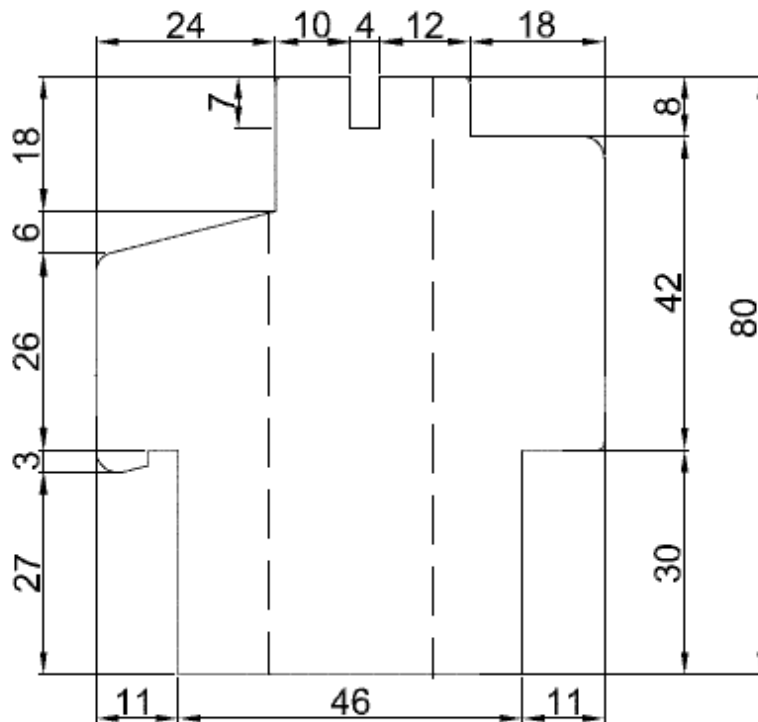

Skala 1:1

System DJ-68

Profil Standard

Konstr.-Sprosse	<i>Skala 1:1</i>	
<i>System DJ-68</i>		
<i>Profil Standard</i>		

Oberer Teil v. Rahmen

Skala 1:1

System DJ-68

Profil Standard

RAHMEN - PROFILE

Skala 1:1

System DJ-68

Profil Standard

Stulp-Fenster*Skala 1:1**System DJ-68**Profil Standard*

Unterer Teil v. Rahmen

Skala 1:1

System DJ-68

Profil Standard

HOLZWASSERSCHENKEL

Kämpfer

Kämpferhöhe 188 - bis minimal 140 mm