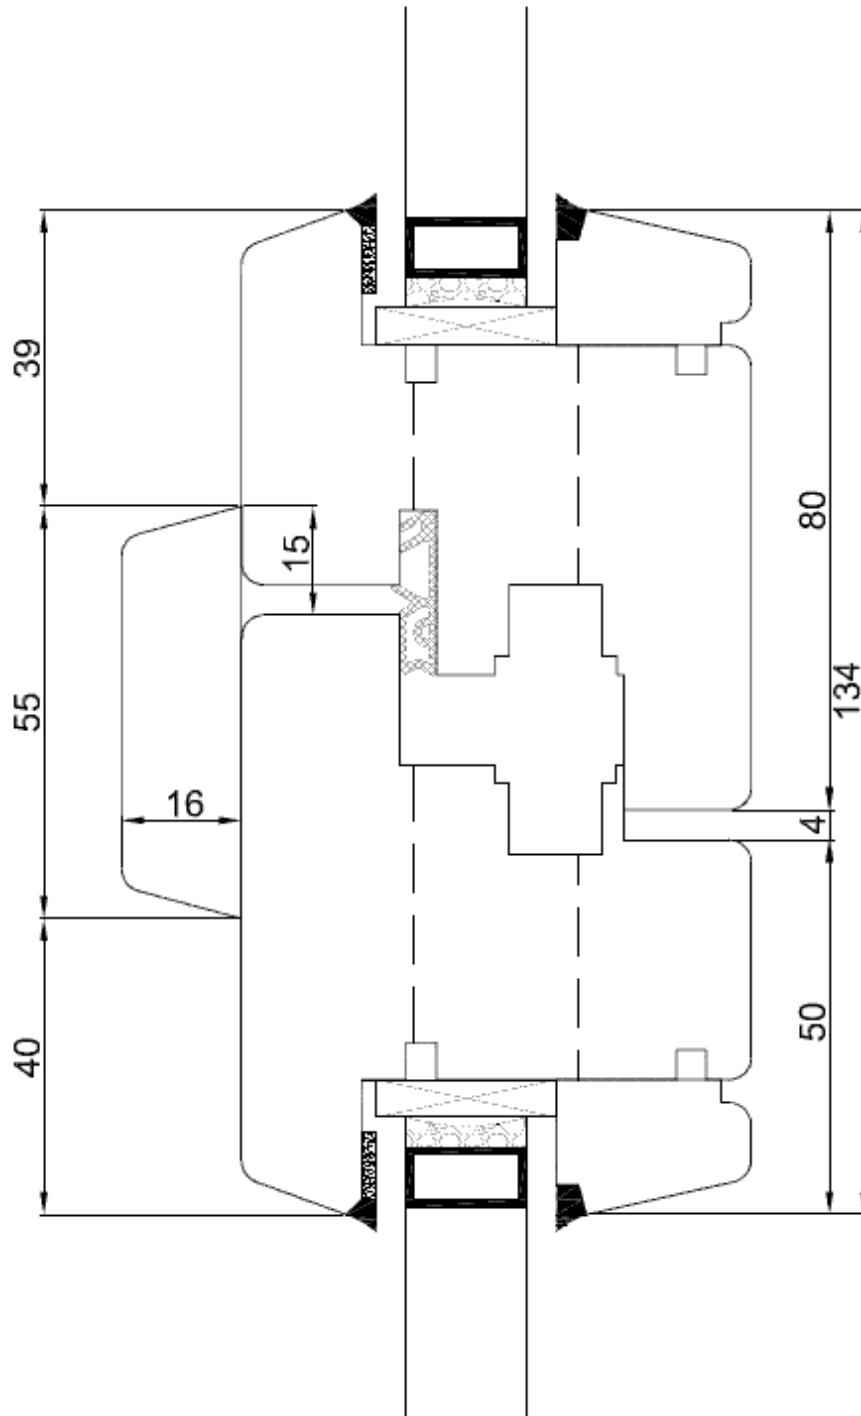

Sprossen-

Skala 1:1

System DJ-68

Profil Standard

- Aufgeklebt

- Wiener-Sprosse

Balkontür	<i>Skala 1:1</i>
<i>System DJ-68</i>	
<i>Profil Standard</i>	

Blk.-Tür mit Alu-Schwelle

Skala 1:1

System DJ-68

Profil Standard

Konstr.-Sprosse	<i>Skala 1:1</i>	
<i>System DJ-68</i>		
<i>Profil Standard</i>		

Oberer Teil v. Rahmen

Skala 1:1

System DJ-68

Profil Standard

RAHMEN - PROFILE

Skala 1:1

System DJ-68

Profil Standard

Stulp-Fenster*Skala 1:1**System DJ-68**Profil Standard*

Unterer Teil v. Rahmen

Skala 1:1

System DJ-68

Profil Standard

HOLZWASSERSCHENKEL

Kämpfer

Kämpferhöhe 188 - bis minimal 140 mm