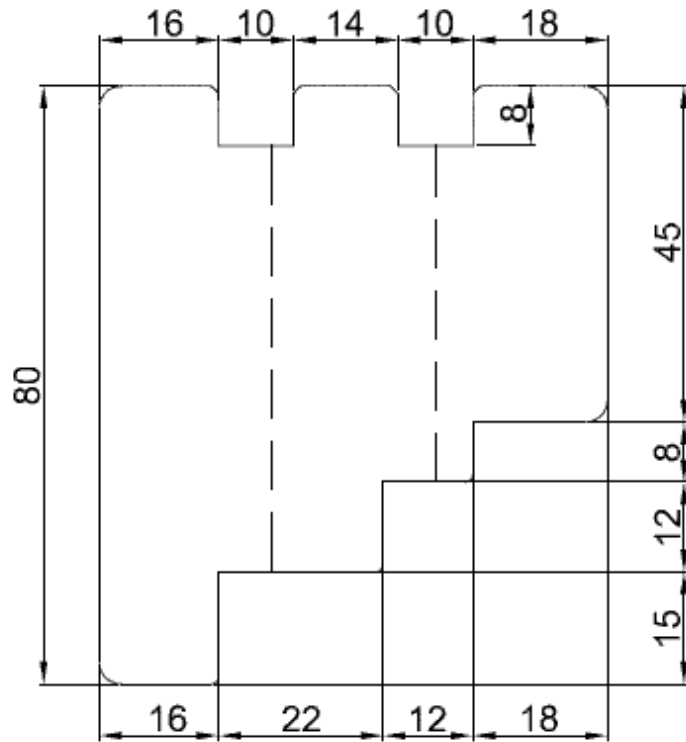

Skala 1:1

System DJ-68

Profil Standard

Konstr.-Sprosse	<i>Skala 1:1</i>	
<i>System DJ-68</i>		
<i>Profil Standard</i>		

Oberer Teil v. Rahmen

Skala 1:1

System DJ-68

Profil Standard

RAHMEN - PROFILE

Skala 1:1

System DJ-68

Profil Standard

Stulp-Fenster*Skala 1:1**System DJ-68**Profil Standard*

Unterer Teil v. Rahmen

Skala 1:1

System DJ-68

Profil Standard

HOLZWASSERSCHENKEL

Kämpfer

Kämpferhöhe 188 - bis minimal 140 mm