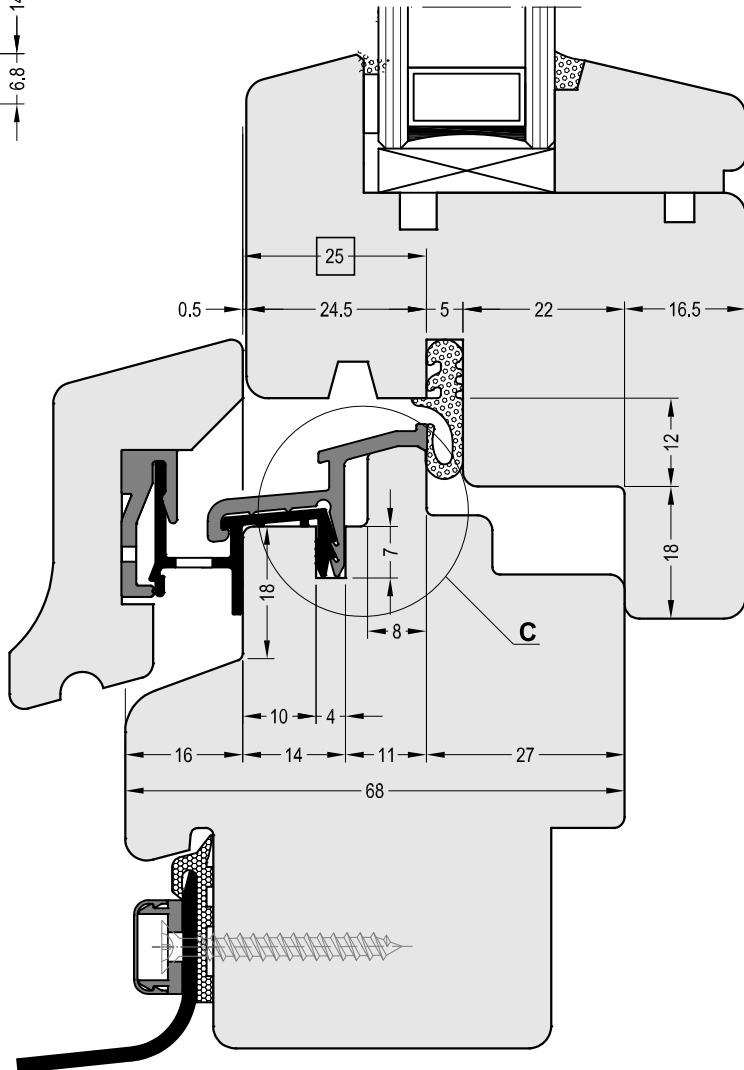

Skala 1:1

System DJ-68

Profil Standard

Konstr.-Sprosse	<i>Skala 1:1</i>	
<i>System DJ-68</i>		
<i>Profil Standard</i>		

Oberer Teil v. Rahmen

Skala 1:1

System DJ-68

Profil Standard

RAHMEN - PROFILE

Skala 1:1

System DJ-68

Profil Standard

Stulp-Fenster*Skala 1:1**System DJ-68**Profil Standard*

Unterer Teil v. Rahmen

Skala 1:1

System DJ-68

Profil Standard

HOLZWASSERSCHENKEL

Kämpfer

Kämpferhöhe 188 - bis minimal 140 mm