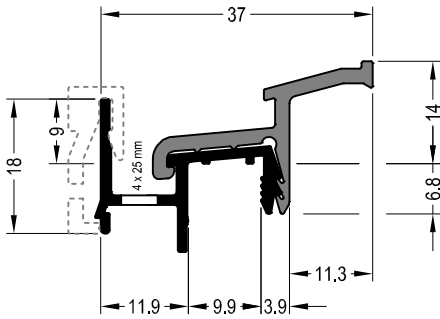

Skala 1:1

System DJ-68

Profil Standard

Konstr.-Sprosse	<i>Skala 1:1</i>	
<i>System DJ-68</i>		
<i>Profil Standard</i>		

Oberer Teil v. Rahmen

Skala 1:1

System DJ-68

Profil Standard

RAHMEN - PROFILE

Skala 1:1

System DJ-68

Profil Standard

Stulp-Fenster*Skala 1:1**System DJ-68**Profil Standard*

Unterer Teil v. Rahmen

Skala 1:1

System DJ-68

Profil Standard

HOLZWASSERSCHENKEL

Kämpfer

Kämpferhöhe 188 - bis minimal 140 mm