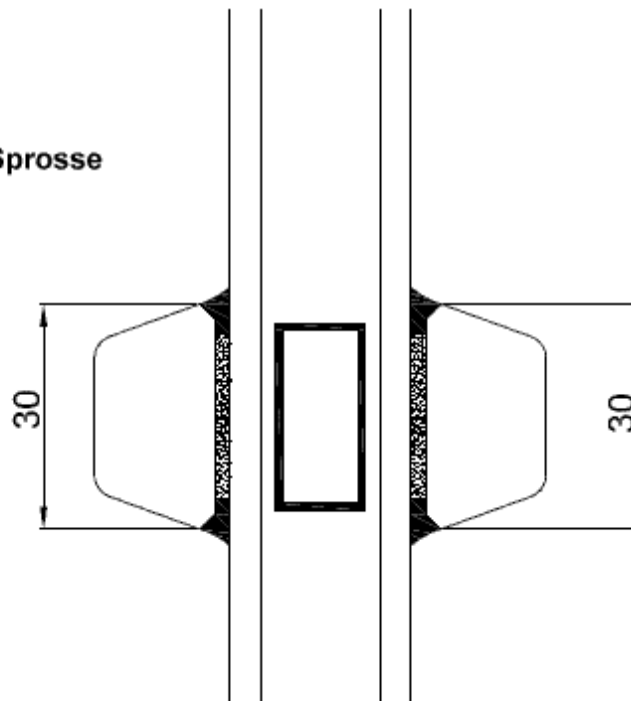

Sprossen-

Skala 1:1

System DJ-68

Profil Standard

- Aufgeklebt

- Wiener-Sprosse

Balkontür	<i>Skala 1:1</i>
<i>System DJ-68</i>	
<i>Profil Standard</i>	

Blk.-Tür mit Alu-Schwelle

Skala 1:1

System DJ-68

Profil Standard

Balkontür

Skala 1:1

System DJ-68

Profil Standard

Blk.-Tür mit Alu-Schwelle

Skala 1:1

System DJ-68

Profil Standard

Konstr.-Sprosse	<i>Skala 1:1</i>	
<i>System DJ-68</i>		
<i>Profil Standard</i>		

Oberer Teil v. Rahmen

Skala 1:1

System DJ-68

Profil Standard

Profil Standard

HOLZWASSERSCHENKEL

Kämpfer

Kämpferhöhe 188 - bis minimal 140 mm