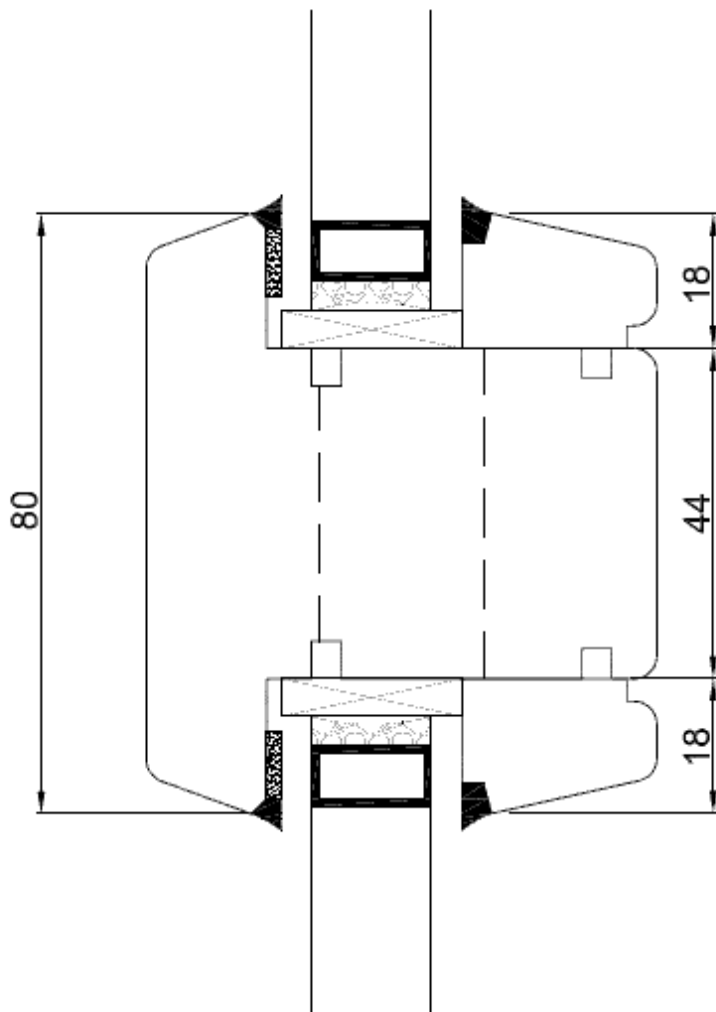

Sprossen-

Skala 1:1

System DJ-68

Profil Standard

- Aufgeklebt

- Wiener-Sprosse

Balkontür	<i>Skala 1:1</i>
<i>System DJ-68</i>	
<i>Profil Standard</i>	

Blk.-Tür mit Alu-Schwelle

Skala 1:1

System DJ-68

Profil Standard

Balkontür

Skala 1:1

System DJ-68

Profil Standard

Blk.-Tür mit Alu-Schwelle

Skala 1:1

System DJ-68

Profil Standard

Konstr.-Sprosse	<i>Skala 1:1</i>	
<i>System DJ-68</i>		
<i>Profil Standard</i>		

Oberer Teil v. Rahmen

Skala 1:1

System DJ-68

Profil Standard

Profil Standard

HOLZWASSERSCHENKEL

Kämpfer

Kämpferhöhe 188 - bis minimal 140 mm