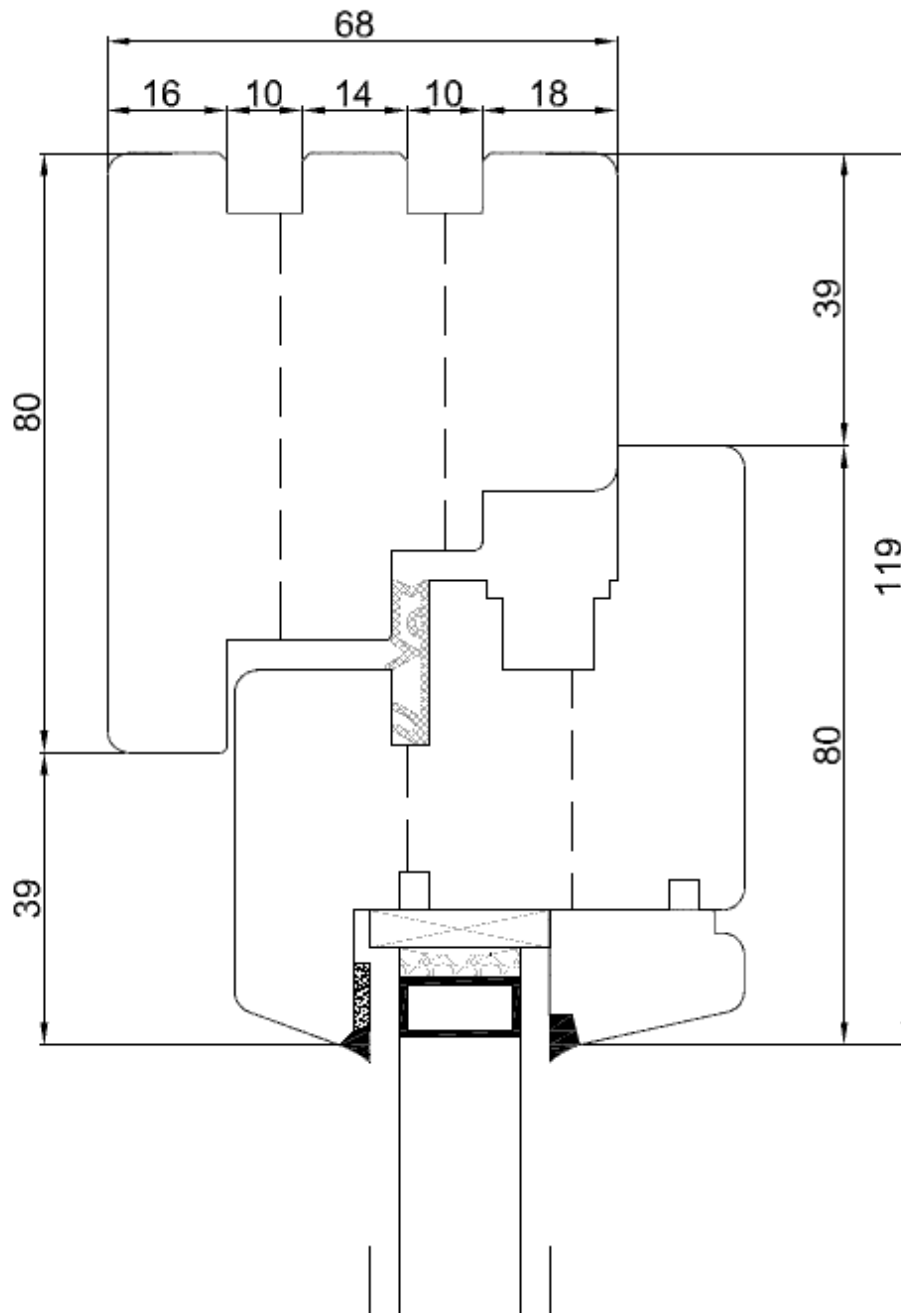

Skala 1:1

System DJ-68

Profil Standard

Konstr.-Sprosse	<i>Skala 1:1</i>	
<i>System DJ-68</i>		
<i>Profil Standard</i>		

Oberer Teil v. Rahmen

Skala 1:1

System DJ-68

Profil Standard

RAHMEN - PROFILE

Skala 1:1

System DJ-68

Profil Standard

Stulp-Fenster*Skala 1:1**System DJ-68**Profil Standard*

Unterer Teil v. Rahmen

Skala 1:1

System DJ-68

Profil Standard

HOLZWASSERSCHENKEL

Kämpfer

Kämpferhöhe 188 - bis minimal 140 mm