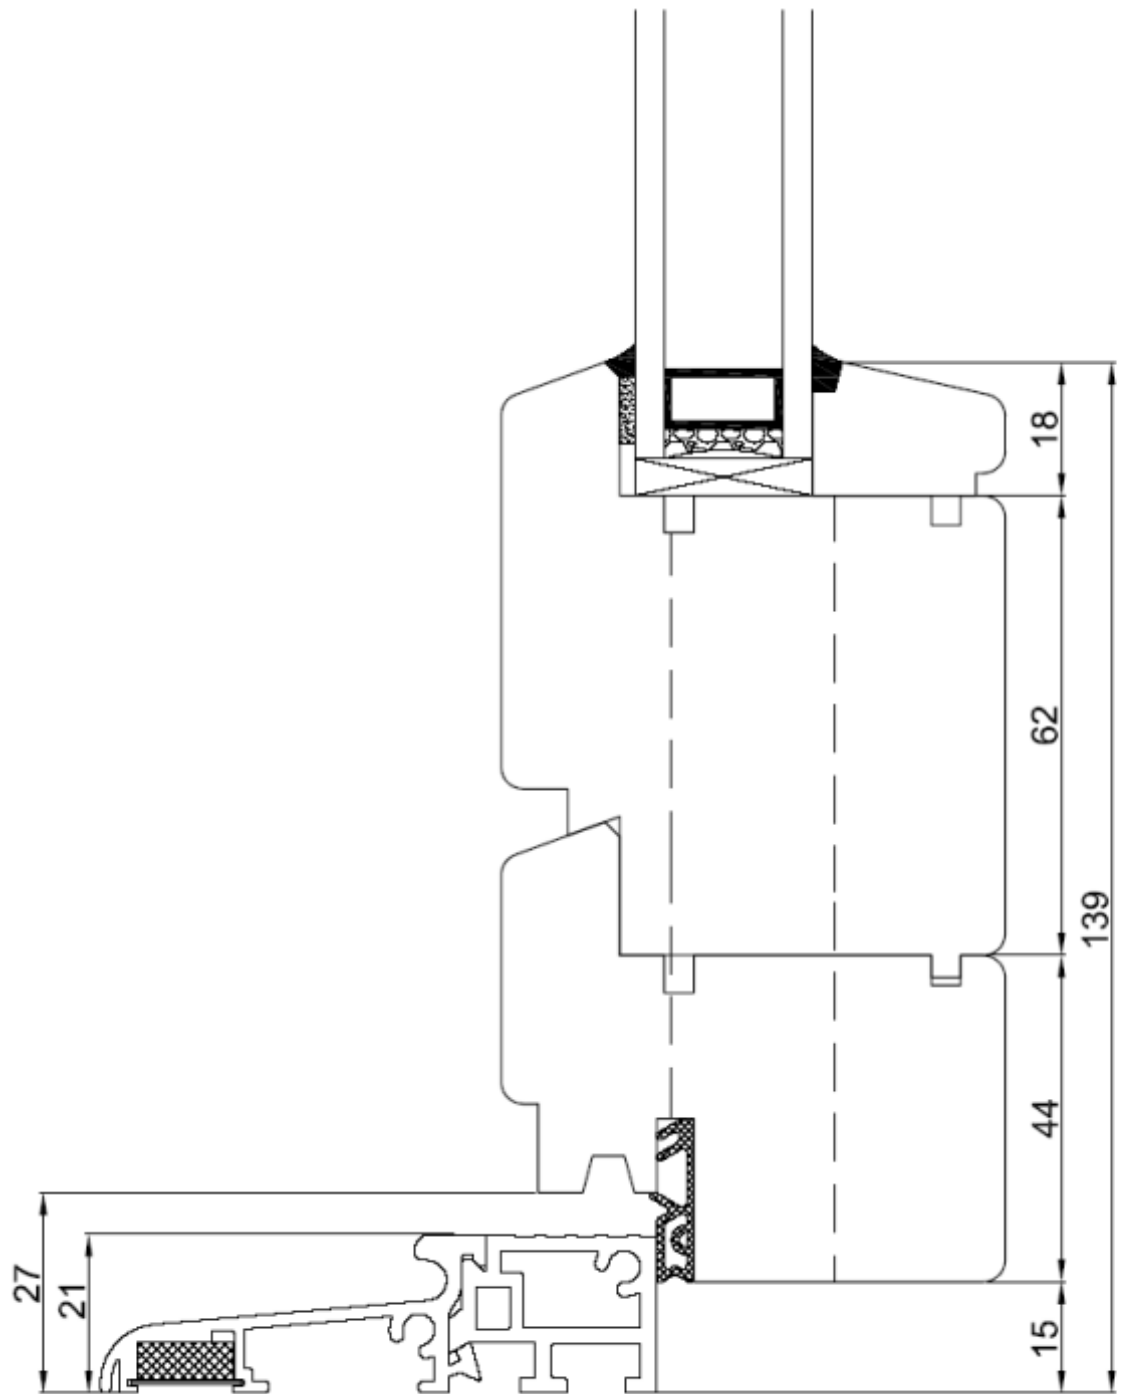

Sprossen-

Skala 1:1

System DJ-68

Profil Standard

- Aufgeklebt

- Wiener-Sprosse

Balkontür	<i>Skala 1:1</i>
<i>System DJ-68</i>	
<i>Profil Standard</i>	

Blk.-Tür mit Alu-Schwelle

Skala 1:1

System DJ-68

Profil Standard

Balkontür

Skala 1:1

System DJ-68

Profil Standard

Blk.-Tür mit Alu-Schwelle

Skala 1:1

System DJ-68

Profil Standard

Konstr.-Sprosse	<i>Skala 1:1</i>	
<i>System DJ-68</i>		
<i>Profil Standard</i>		

Oberer Teil v. Rahmen

Skala 1:1

System DJ-68

Profil Standard

Profil Standard

HOLZWASSERSCHENKEL

Kämpfer

Kämpferhöhe 188 - bis minimal 140 mm