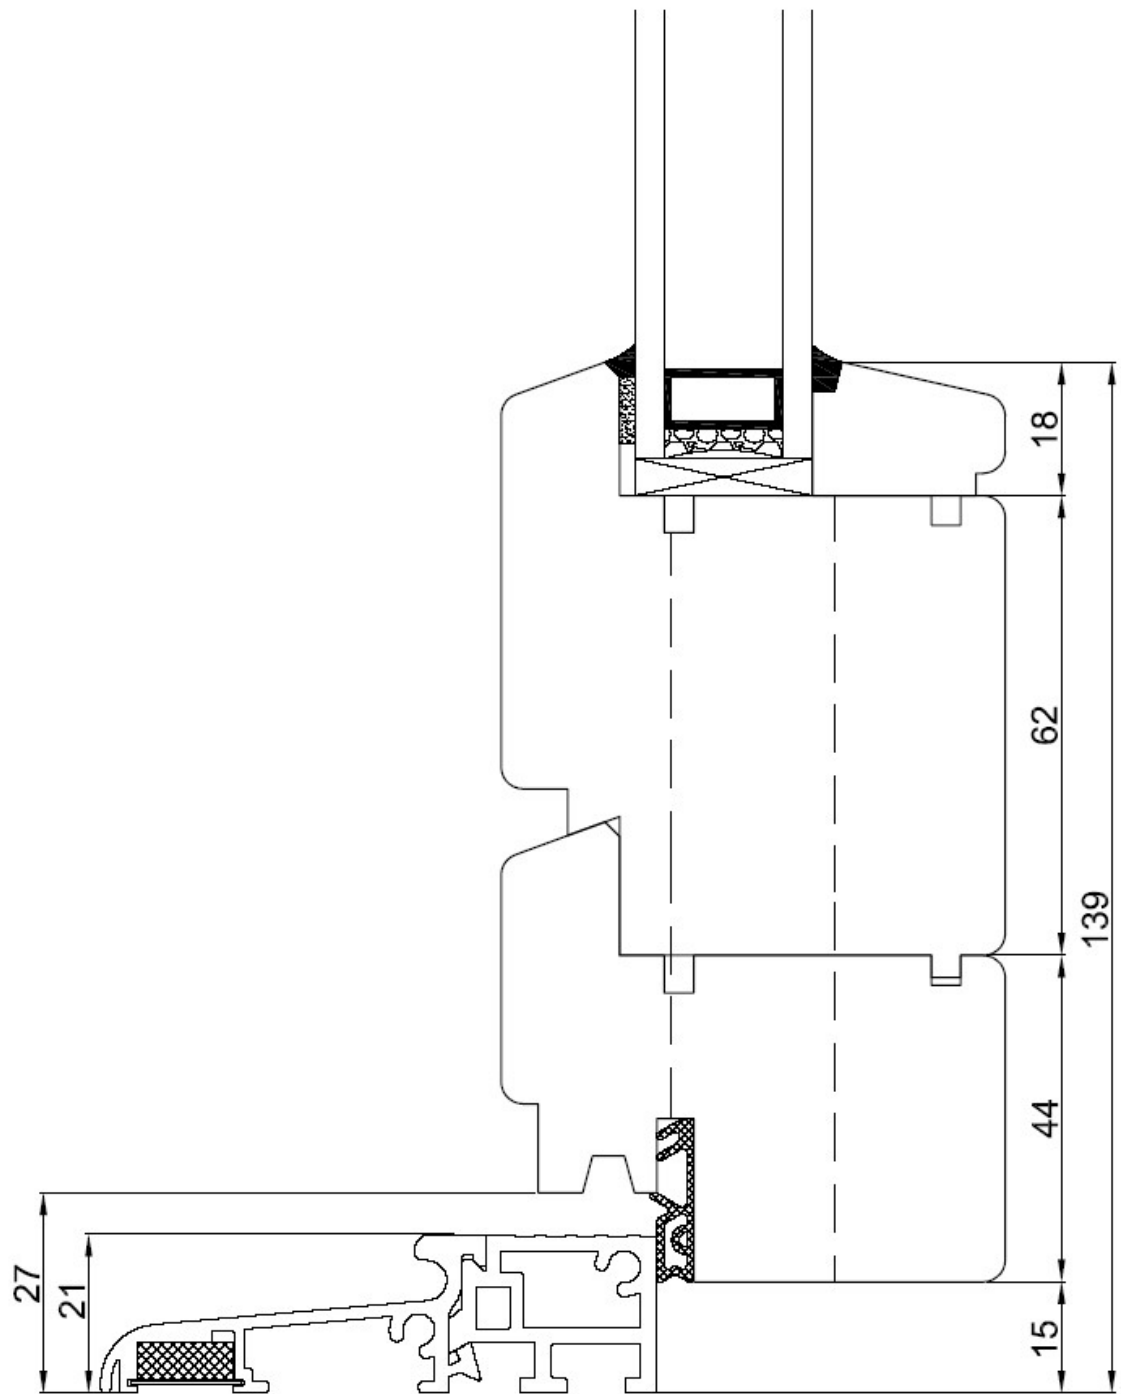

Sprossen-

Skala 1:1

System DJ-68

Profil Standard

- Aufgeklebt

- Wiener-Sprosse

Balkontür	<i>Skala 1:1</i>
<i>System DJ-68</i>	
<i>Profil Standard</i>	

Blk.-Tür mit Alu-Schwelle

Skala 1:1

System DJ-68

Profil Standard

Balkontür

Skala 1:1

System DJ-68

Profil Standard

Blk.-Tür mit Alu-Schwelle

Skala 1:1

System DJ-68

Profil Standard

Konstr.-Sprosse	<i>Skala 1:1</i>	
<i>System DJ-68</i>		
<i>Profil Standard</i>		

Oberer Teil v. Rahmen

Skala 1:1

System DJ-68

Profil Standard

Profil Standard

HOLZWASSERSCHENKEL

Kämpfer

Kämpferhöhe 188 - bis minimal 140 mm