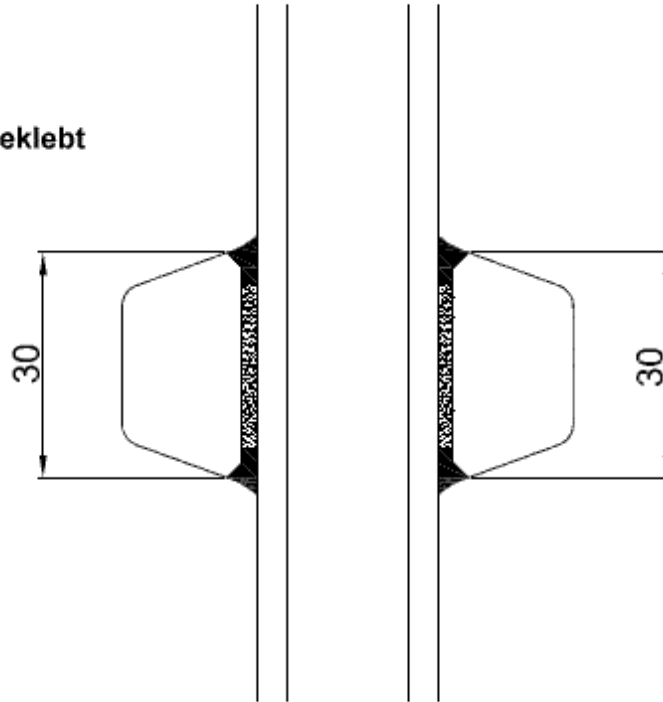

Sprossen-

Skala 1:1

System DJ-68

Profil Standard

- Aufgeklebt

- Wiener-Sprosse

Balkontür	<i>Skala 1:1</i>
<i>System DJ-68</i>	
<i>Profil Standard</i>	

Blk.-Tür mit Alu-Schwelle

Skala 1:1

System DJ-68

Profil Standard

Balkontür

Skala 1:1

System DJ-68

Profil Standard

Blk.-Tür mit Alu-Schwelle

Skala 1:1

System DJ-68

Profil Standard

Konstr.-Sprosse	<i>Skala 1:1</i>	
<i>System DJ-68</i>		
<i>Profil Standard</i>		

Oberer Teil v. Rahmen

Skala 1:1

System DJ-68

Profil Standard

Profil Standard

HOLZWASSERSCHENKEL

Kämpfer

Kämpferhöhe 188 - bis minimal 140 mm